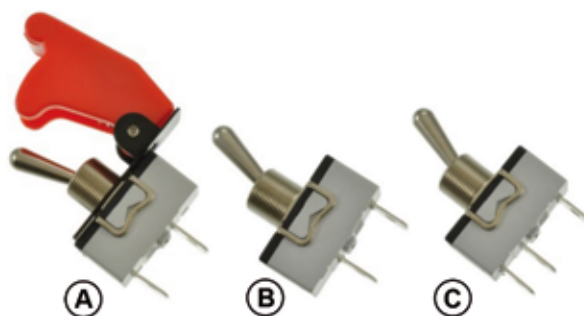

pour fusible standard • connexion par le dessous

ref. **62214** 5,85 €**Boîte 6 fusibles**

pour fusible standard • connexion par le dessous

ref. **62217** 6,75 €**Interrupteur à levier**

15A • levier 27mm • trou 12mm