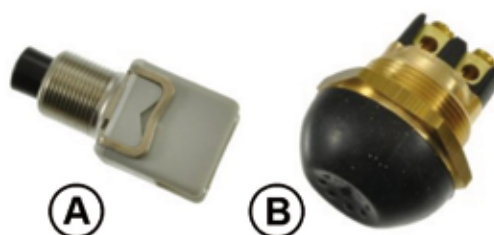

Bouton poussoir NO

ref. **63209** A = 8A - 12mm 8,10 €

ref. **60709** B = 16A - 22mm 12,53 €