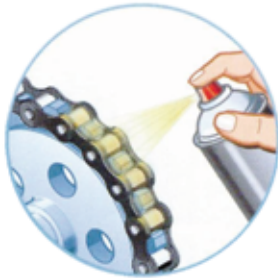

Fixation de joints Loctite 3020 400ml

produit d'étanchéité collant • maintient les joints en position lors du montage • colmate les fuites

ref. 25029 20,05 €

Lubrification & anti-seize

Anti-seize

empêche le grippage et la corrosion

ref. 56512 spray 400ml 16,59 €
ref. 25042 pot 500g 22,90 €

Anti-glissant courroie - 400ml

Evite le patinage • Améliore le coefficient de friction de tous types de courroie • Prolonge la durée de vie des courroies

ref. 25035 11,58 €