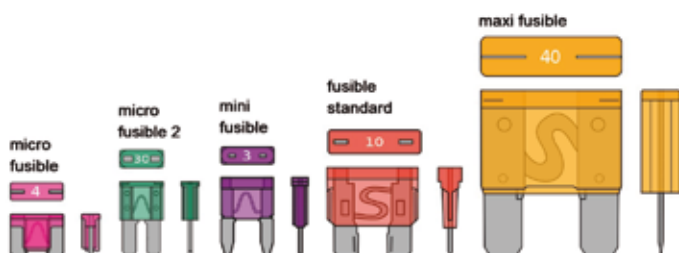

Electricité auto

Gaine thermorétractable

en boîte cartonnée • température de travail de -75°C à + 135°C

ref. **1200423** à 1,5mm - 15m **17,50 €**

ref. **25069** 6 à 2mm - 12m **17,50 €**

ref. **25112** 9 à 4,5mm - 8m **17,50 €**

ref. **25113** 12 à 6mm - 8m **17,50 €**

ref. **120025** 19 à 9,5mm - 5m **17,50 €**

ref. **12002425** à 12,5mm - 5m **17,50 €**

Micro fusible

longueur: 11mm

photo à titre d'illustration

ref. **62572** 2A **0,54 €**

ref. **62822** 5A **0,54 €**

ref. **63349** 7,5A **0,54 €**

ref. **63344** 10A **0,54 €**

ref. **63345** 15A **0,54 €**

ref. **63346** 20A **0,54 €**

ref. **63347** 25A **0,54 €**

ref. **63348** 30A **0,54 €**

prix par 10 = -10 %

prix par 50 = -30 %

Tape PVC isolant 19mm

HPX • 19mm x 20m

ref. **62201** **1,11 €**

prix par 10 = 0,89 €

prix par 30 = 0,83 €

prix par 50 = 0,78 €

Micro fusible 2

largeur: 9mm

photo à titre d'illustration

ref. **63427** 5A **0,49 €**

ref. **63428** 7,5A **0,49 €**

ref. **63430** 10A **0,49 €**

ref. **63431** 15A **0,49 €**

ref. **63432** 20A **0,49 €**

ref. **63433** 25A **0,49 €**

ref. **63434** 30A **0,49 €**

prix par 50 = -30 %

prix par 10 = -10 %

Toile isolante 19mm

toile textile (style feutre) • 19mm x 25m

ref. **56125** **4,82 €**

prix par 5 = 4,50 €

Mini fusible

longueur: 11mm

photo à titre d'illustration

ref. **63147** 2A **0,25 €**

ref. **63336** 3A **0,18 €**

ref. **63337** 5A **0,18 €**

ref. **63339** 7,5A **0,18 €**

ref. **63338** 10A **0,18 €**

ref. **63340** 15A **0,18 €**

ref. **63341** 20A **0,18 €**

ref. **63342** 25A **0,18 €**

ref. **63343** 30A **0,18 €**

prix par 10 = -10 %

prix par 50 = -30 %

Fusibles