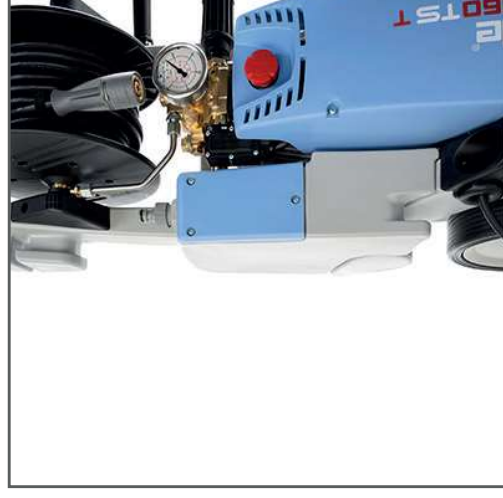

## POUR LA GAMME DES HD PORTABLES JUSQU'AU PETIT QUADRO

- **Système raccord rapide D12**
- Pistolet avec rallonge et raccord rapide femelle
- Lance inox HP à jet plat de 500 mm avec raccord baïonnette
- Lance inox à jet rotatif 500 mm avec raccord baïonnette
- Flexible HP équipé de série d'un raccord tournant intégré. Système anti-torsion entre le flexible HP et le pistolet.
- Le HD 9/80 et HD 12/130 sont équipés de série du **système TOTAL-STOP et une lance à jet rotatif.**

## DU MOYEN QUADRO JUSQ' AUX NETTOYEURS HP A EAU CHAUDE

- **Système raccord rapide D12**
- Pistolet court avec raccord rapide femelle
- Lance inox isolé HP à jet plat de 1000 mm avec raccord baïonnette
- Lance inox isolé à jet rotatif ou turbojet de 1000 mm avec raccord baïonnette
- Flexible HP équipé de série d'un raccord tournant intégré. Système anti-torsion entre le flexible HP et le pistolet.
- **Tous les grands Quadro sont livrés avec un châssis inox.**